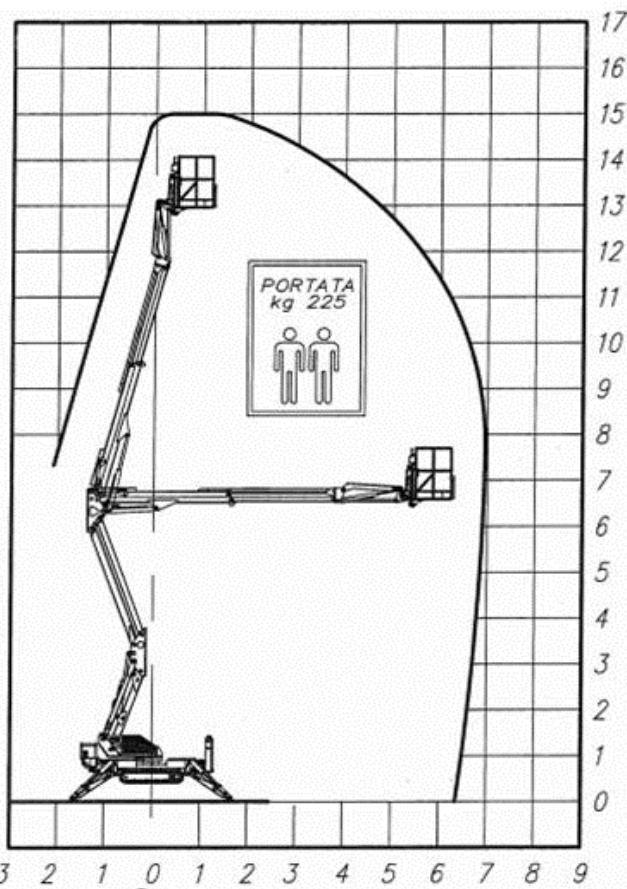

modello

SPJ 315

15,00

13,00

7,00

6,00

1,40x0,70x1,10 m

225 Kg

359°

ARTICOLATO
CON JIB

3,25 X 3,20

18°

1,9 Ton

Benzina/220V

RAGNI

CENTRO PRENOTAZIONI
0421 290573