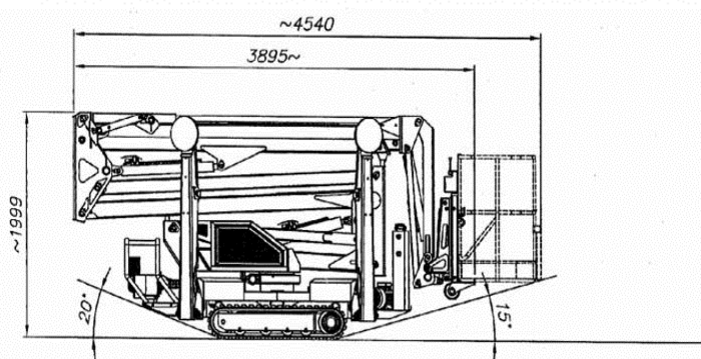

modello

SPJ 315

15,00

13,00

7,00

6,00

1,40x0,70x1,10 m

225 Kg

359°

ARTICOLATO
CON JIB

3,25 X 3,20

18°

1,9 Ton

Benzina/220V

RAGNI

CENTRO PRENOTAZIONI
0421 290573