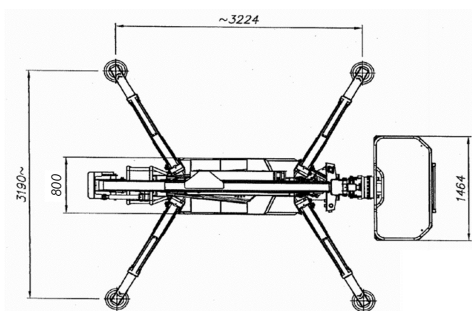

modello

SPJ 315

15,00

13,00

7,00

6,00

1,40x0,70x1,10 m

225 Kg

359°

ARTICOLATO
CON JIB

3,25 X 3,20

18°

1,9 Ton

Benzina/220V

RAGNI

CENTRO PRENOTAZIONI
0421 290573